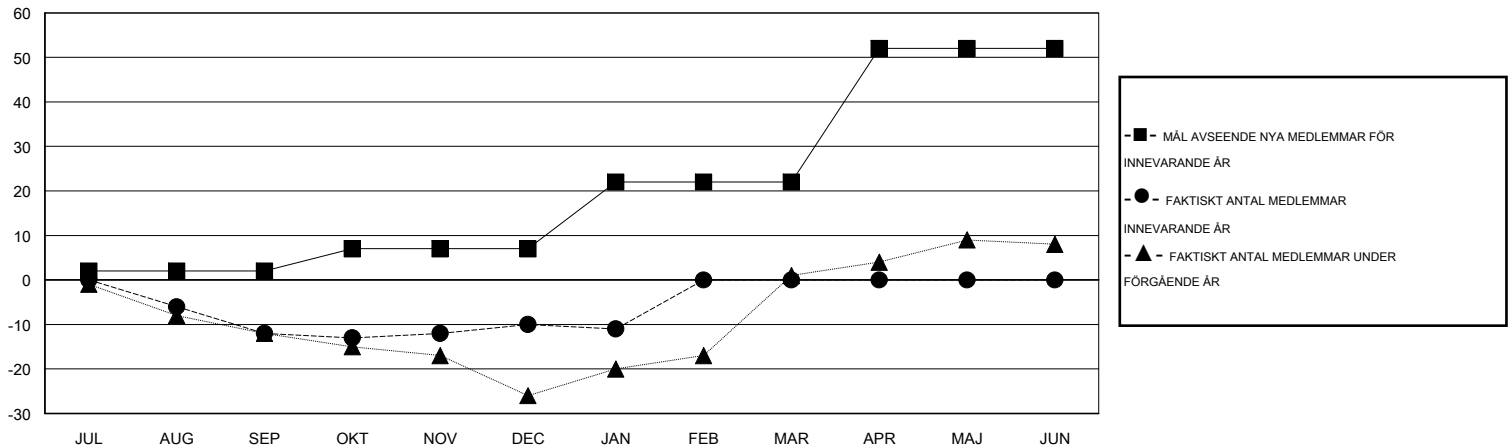

MONTHLY MEMBERSHIP PROGRESS REPORT

District 104 H

Results as of: 1/31/2015

GMT: Kenneth Persson

OMRÅDE NORWAY

GMT KO 4

Klubbar					Medlemmar				
RESULTAT FÖR 2014-2015					RESULTAT FÖR 2014-2015				
KVARTAL	MÅL AVSEENDE NYA KLUBBAR	NYA KLUBBAR	AVFÖRDA KLUBBAR	NETTOTILLVÄXT/MINSKNING	KVARTAL	MÅL AVSEENDE NYA MEDLEMMAR	CHARTER OCH TILLAGDA NYA MEDLEMMAR	AVFÖRDA MEDLEMMAR	NETTOTILLVÄXT/MINSKNING
JUL/AUG/SEP	0	0	0	0	JUL/AUG/SEP	2	2	14	-12
OKT/NOV/DEC	0	0	0	0	OKT/NOV/DEC	5	18	16	2
JAN/FEB/MAR	0	0	0	0	JAN/FEB/MAR	15	11	12	-1
APR/MAJ/JUN	1	0	0	0	APR/MAJ/JUN	30	0	0	0

MÅL OCH FAKTISKT ANTAL NYA KLUBBAR

MÅL OCH FAKTISKT ANTAL MEDLEMMAR

NEDLAGDA KLUBBAR: 0

18 CLUBS OF 40 TOG UPP EN ELLER FLER NYA MEDLEMMAR

KÖNSFÖRDELNING

MAN 857 (84.27%)
 KVINNA 160 (15.73%)

AVFÖRDA MEDLEMMAR