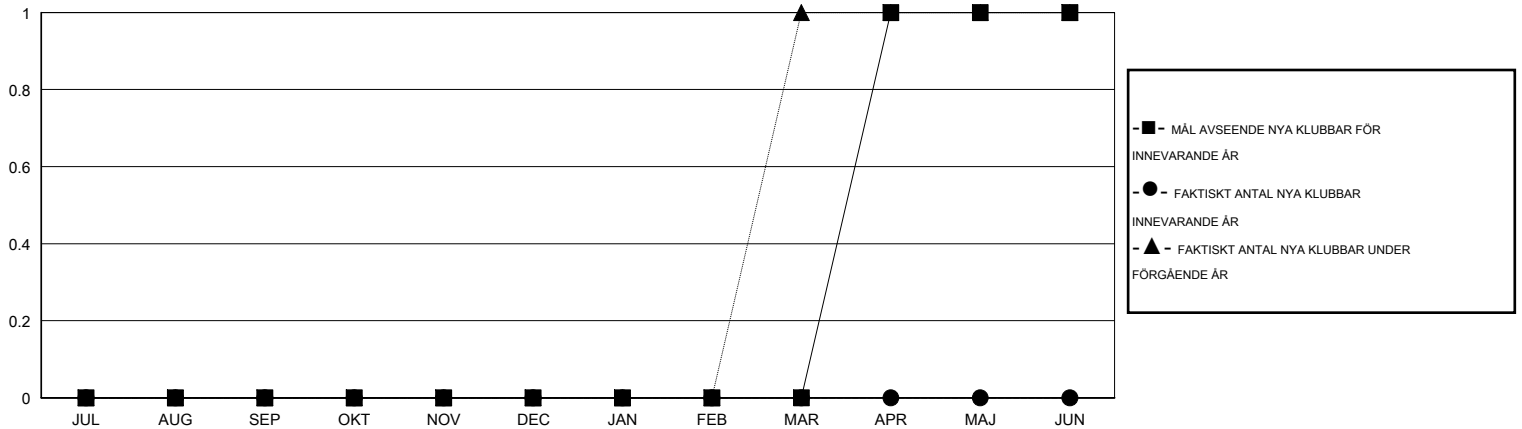

MONTHLY MEMBERSHIP PROGRESS REPORT

District 104 H

Results as of: 1/31/2015

GMT: Kenneth Persson

OMRÅDE NORWAY

GMT KO 4

Klubbar					Medlemmar				
RESULTAT FÖR 2014-2015					RESULTAT FÖR 2014-2015				
KVARTAL	MÅL AVSEENDE NYA KLUBBAR	NYA KLUBBAR	AVFÖRDA KLUBBAR	NETTOTILLVÄXT/MINSKNING	KVARTAL	MÅL AVSEENDE NYA MEDLEMMAR	CHARTER OCH TILLAGDA NYA MEDLEMMAR	AVFÖRDA MEDLEMMAR	NETTOTILLVÄXT/MINSKNING
JUL/AUG/SEP	0	0	0	0	JUL/AUG/SEP	2	2	14	-12
OKT/NOV/DEC	0	0	0	0	OKT/NOV/DEC	5	18	16	2
JAN/FEB/MAR	0	0	0	0	JAN/FEB/MAR	15	11	12	-1
APR/MAJ/JUN	1	0	0	0	APR/MAJ/JUN	30	0	0	0

MÅL OCH FAKTISKT ANTAL NYA KLUBBAR

MÅL OCH FAKTISKT ANTAL MEDLEMMAR

NEDLAGDA KLUBBAR: 0

18 CLUBS OF 40 TOG UPP EN ELLER FLER NYA MEDLEMMAR

KÖNSFÖRDELNING

MAN 857 (84.27%)
 KVINNA 160 (15.73%)

AVFÖRDA MEDLEMMAR